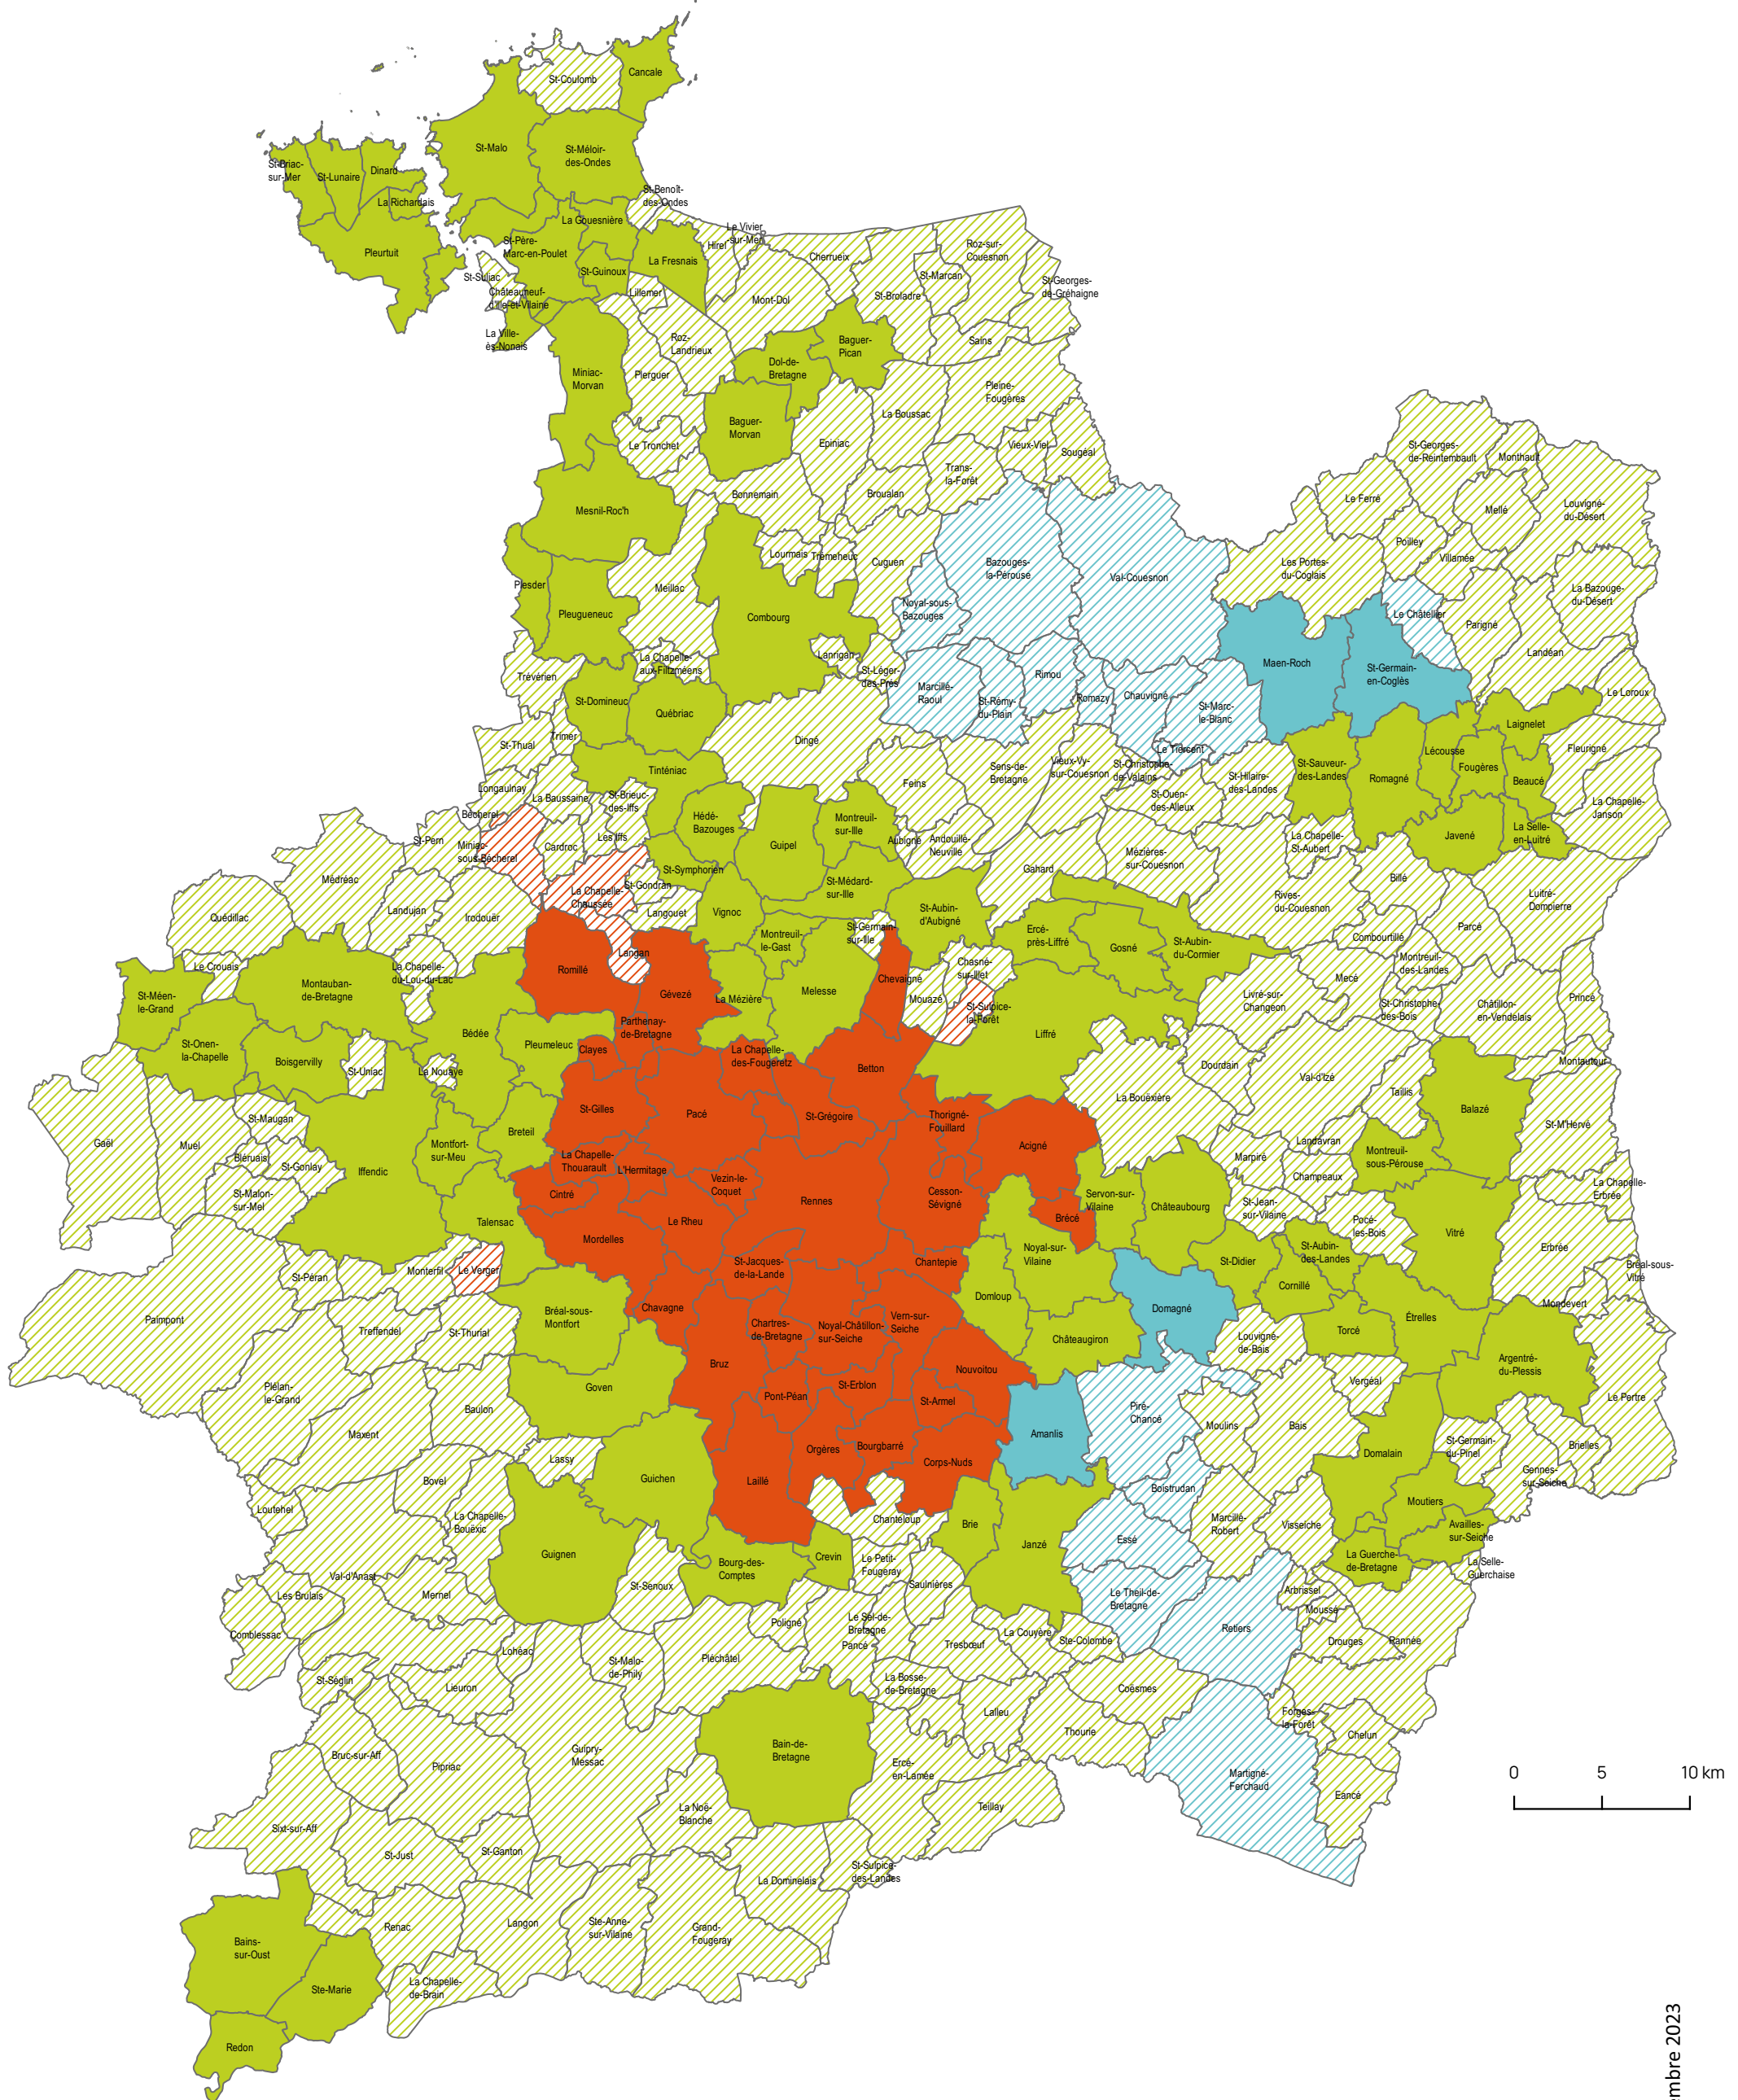

# LES AUTORITÉS ORGANISATRICES DE LA DISTRIBUTION DE GAZ (AODG) AU 1er JANVIER 2024

AODG desservies en gaz		AODG non desservies en gaz	
<span style="color: green;">■</span>	Commune	<span style="background-color: yellow; border: 1px solid black;">■</span>	Commune
<span style="color: orange;">■</span>	Rennes Métropole	<span style="background-color: pink; border: 1px solid black;">■</span>	RM
<span style="color: lightblue;">■</span>	SDE35	<span style="background-color: lightblue; border: 1px solid black;">■</span>	SDE35