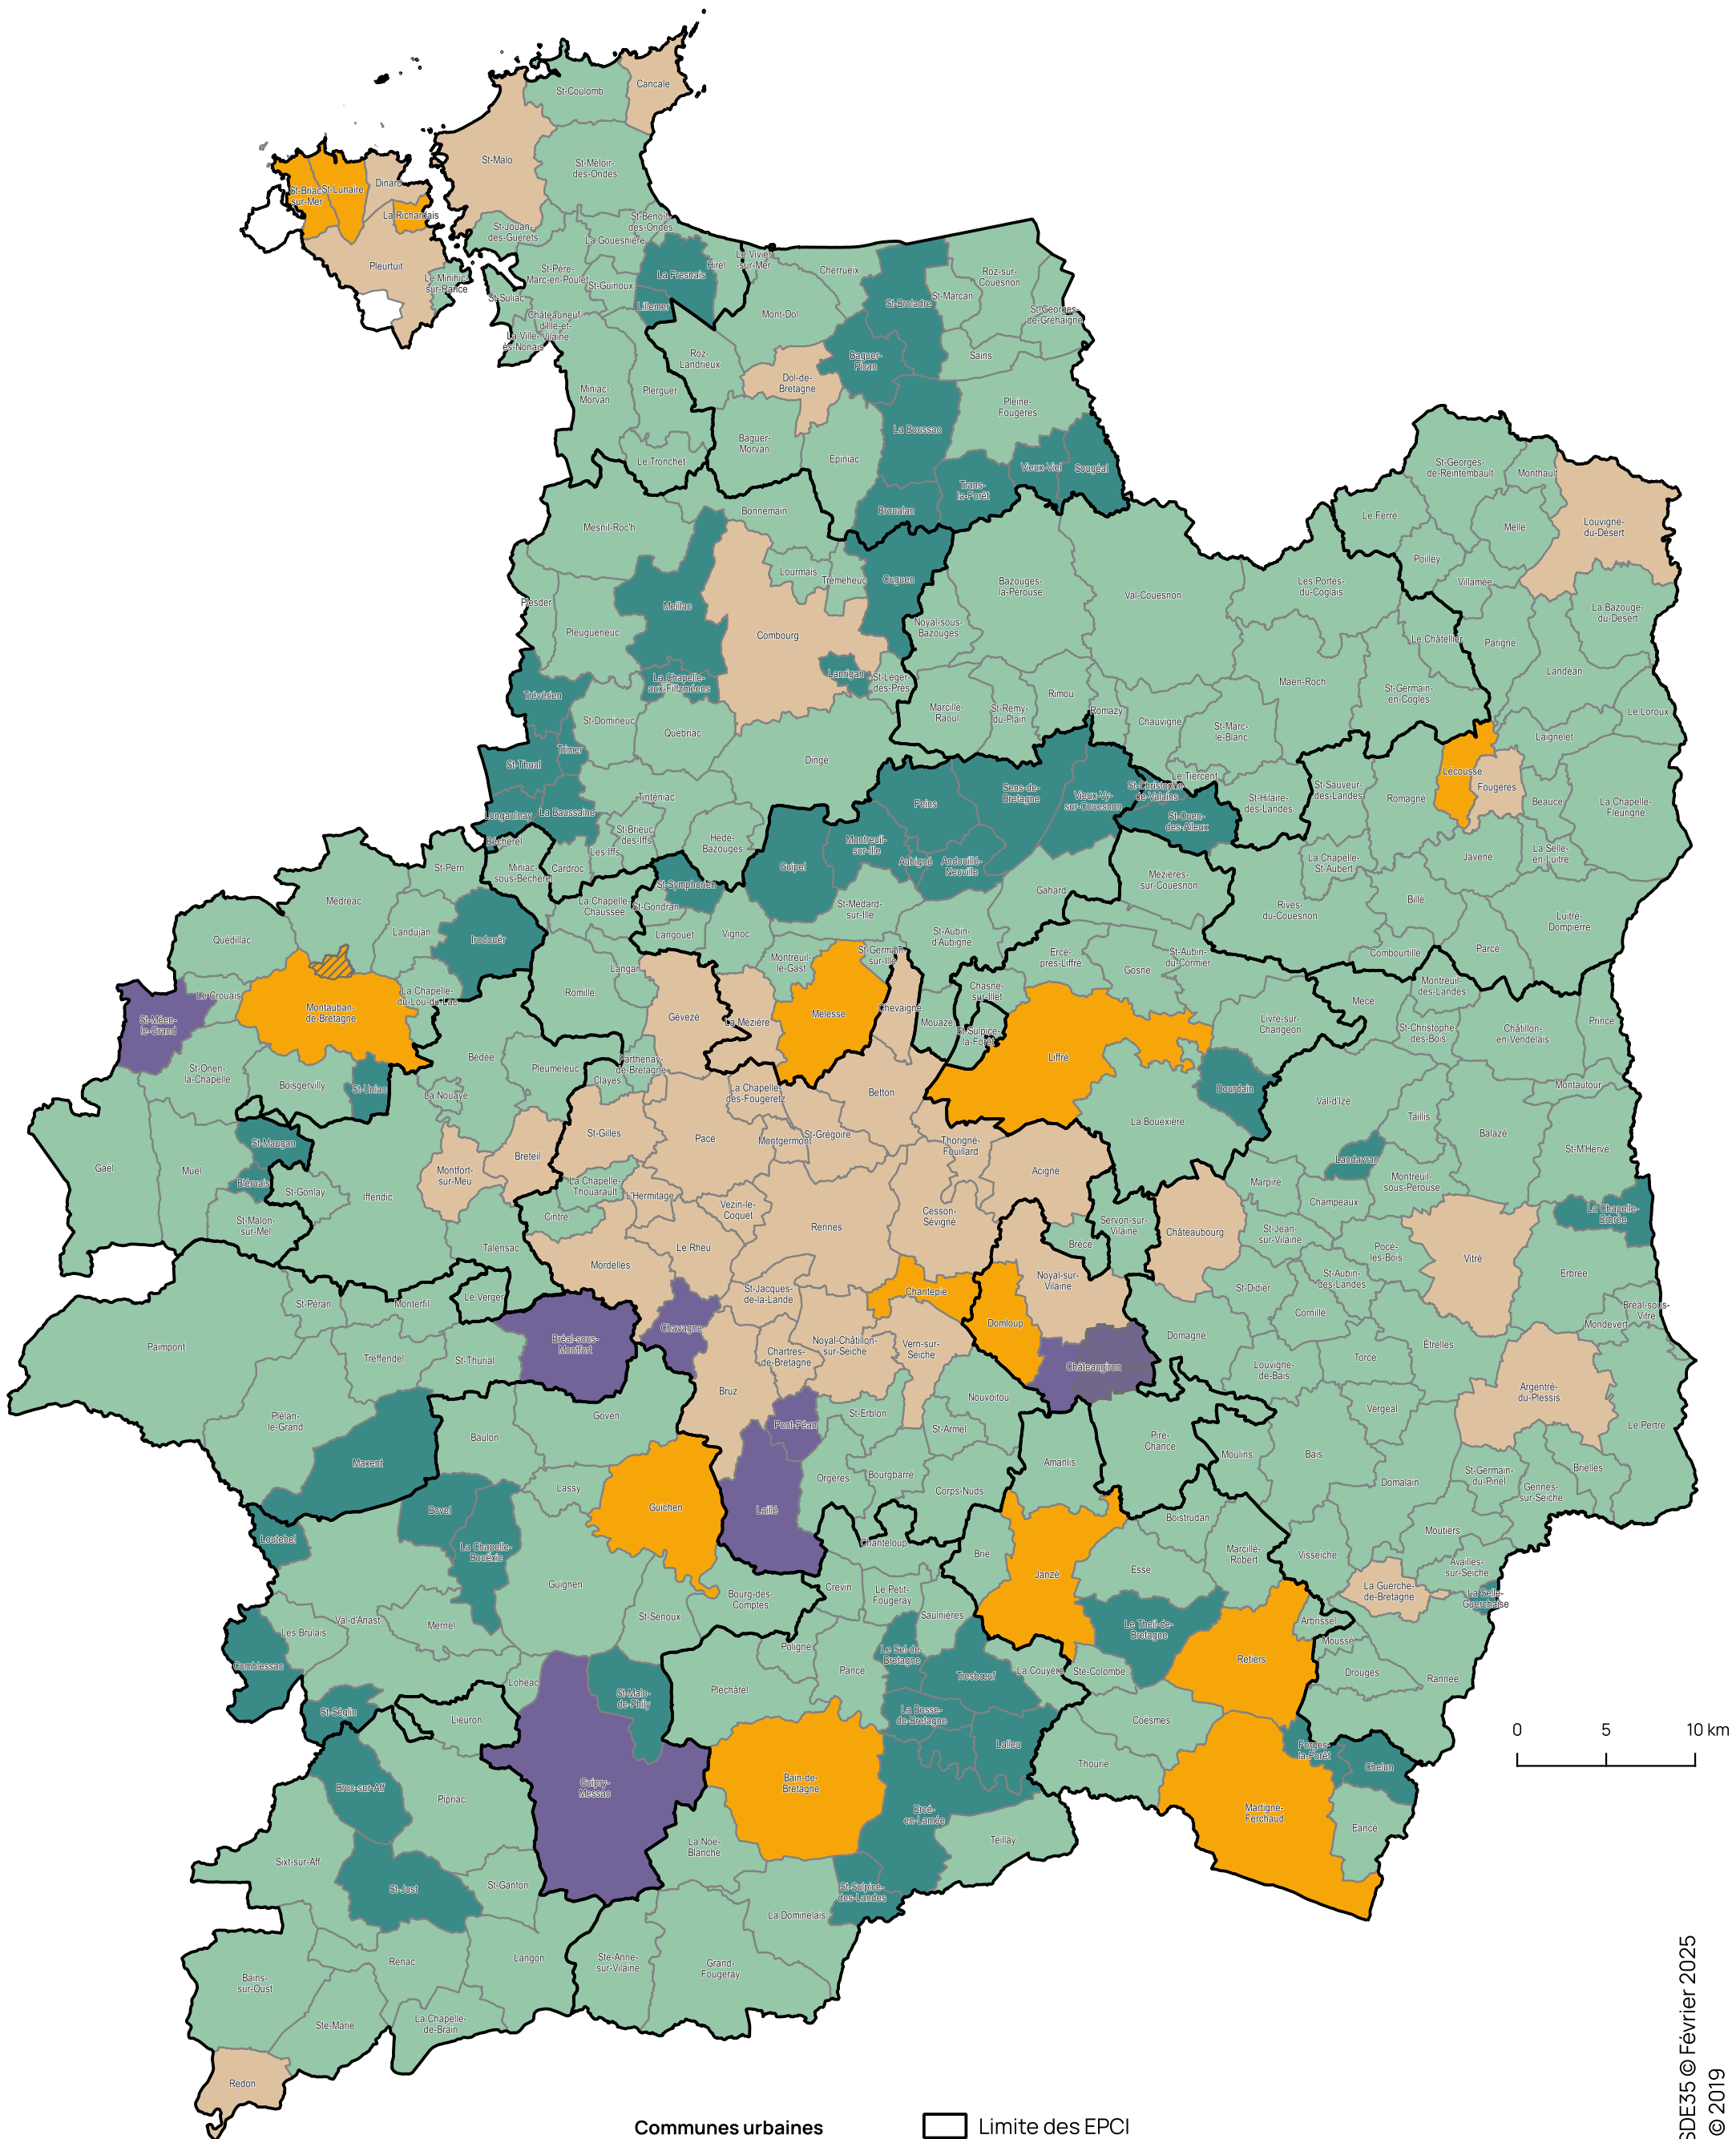

# RÉPARTITION DES CATÉGORIES DE COMMUNES EN 2025

## Communes urbaines

- A1 (38 communes)
- A2 (14 communes)
- C (7 communes)

## Communes rurales

- B1 (219 communes)
- B2 (54 communes)

Limite des EPCI

B (3 communes (\*) déléguées éligibles aux aides du FACE)  
 (\*) - Ossé et St-Aubin-du-Pavail (Châteaugiron)  
 - St-M'Hervon (Montauban-de-Bretagne)